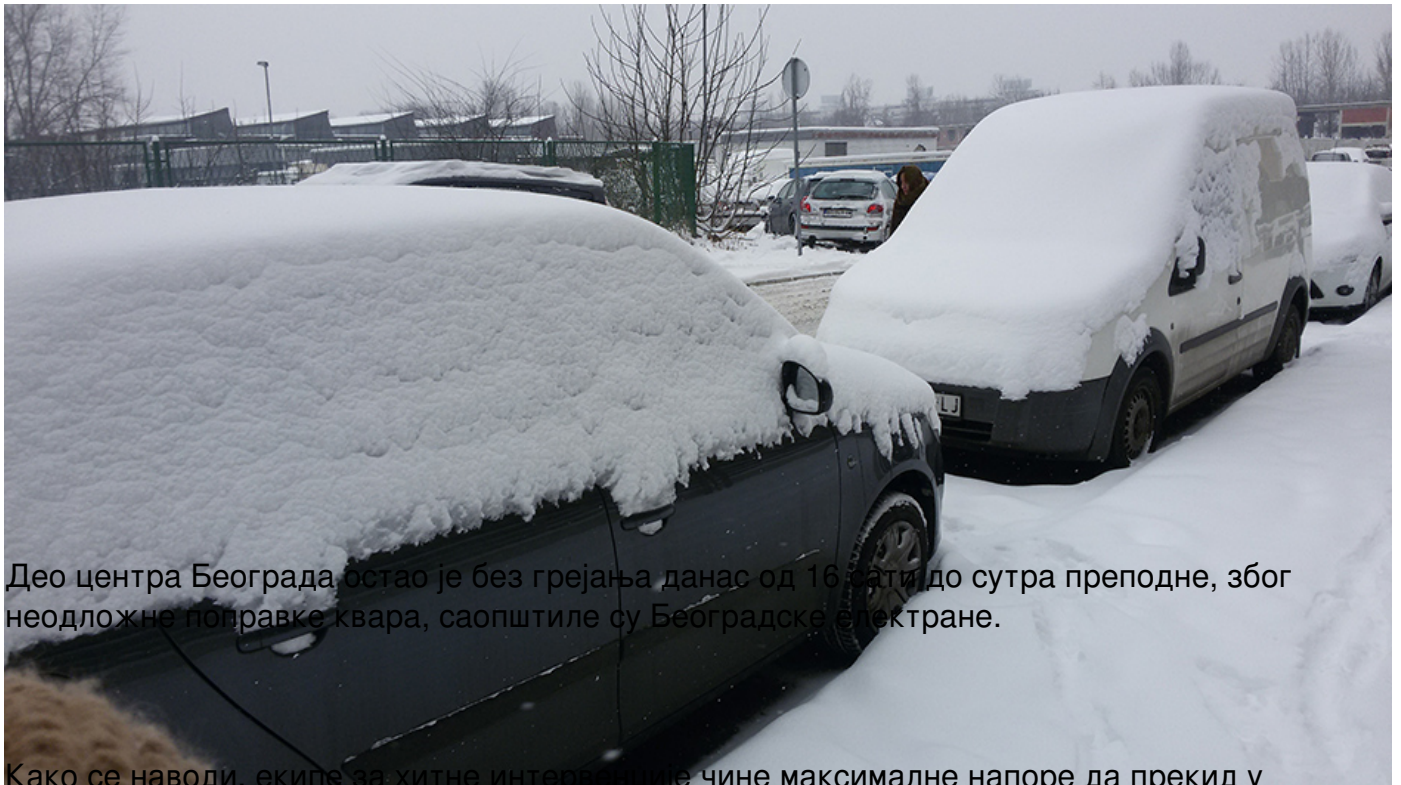

Сектор за ванредне ситуације МУП-а Србије ангажовао је више од 250 ватрогасаца у акцијама спасавања у којима је до сада због снега и хладноће евакуисано 139 грађана и 73 возила. Три особе спасене су из сметова.

Део центра Београда остао је без грејања данас од 16 сати до сутра преподне, због неодложне поправке квара, саопшtile су Београдске електране.

Како се наводи, екипе за хитне интервенције чине максималне напоре да прекид у грејању траје најкраће могуће, а очекује се да ће радови бити завршени сутра, 12. јануара у преподневним часовима.

Због поправке квара на делу магистралног топловода на грејном подручју "Дунав", без грејања бити део потрошача који се налазе у центру града, односно у улицама Скендер бегова, Тадеуша Кошћушка, Париска, Карађорђева, Кнеза Милоша, Трг Николе Пашића, Нушићева и Цетињска.