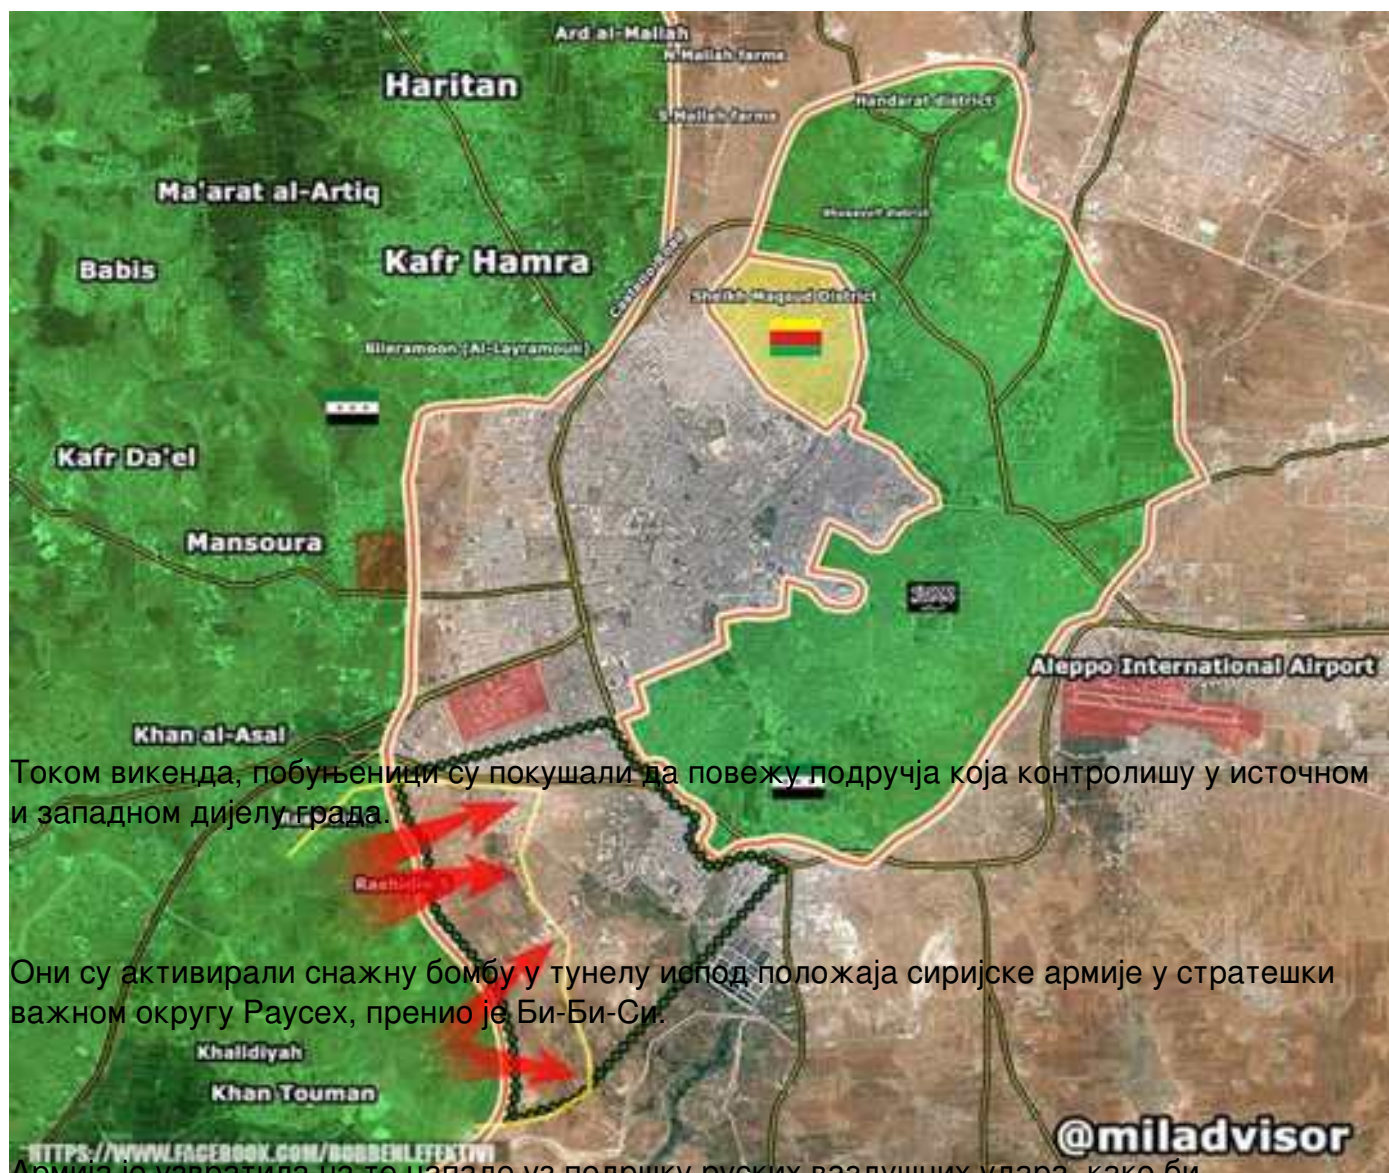

Интензивни сукоби воде се у околини сиријског града Алепа, гдје побуњеници покушавају да пробију обруч који су око града направиле државне снаге.

Процјењује се да око 250.000 цивила живи под опсадом у областима које контролишу побуњеници од када су их државне снаге опколиле прошлог мјесеца.

Извор из побуњеничких снага рекао је да је у току "велика епска битка за Алепо" у којој учествује око 10.000 бораца, најмање 95 тенкова и неколико стотина ракетних бацача.