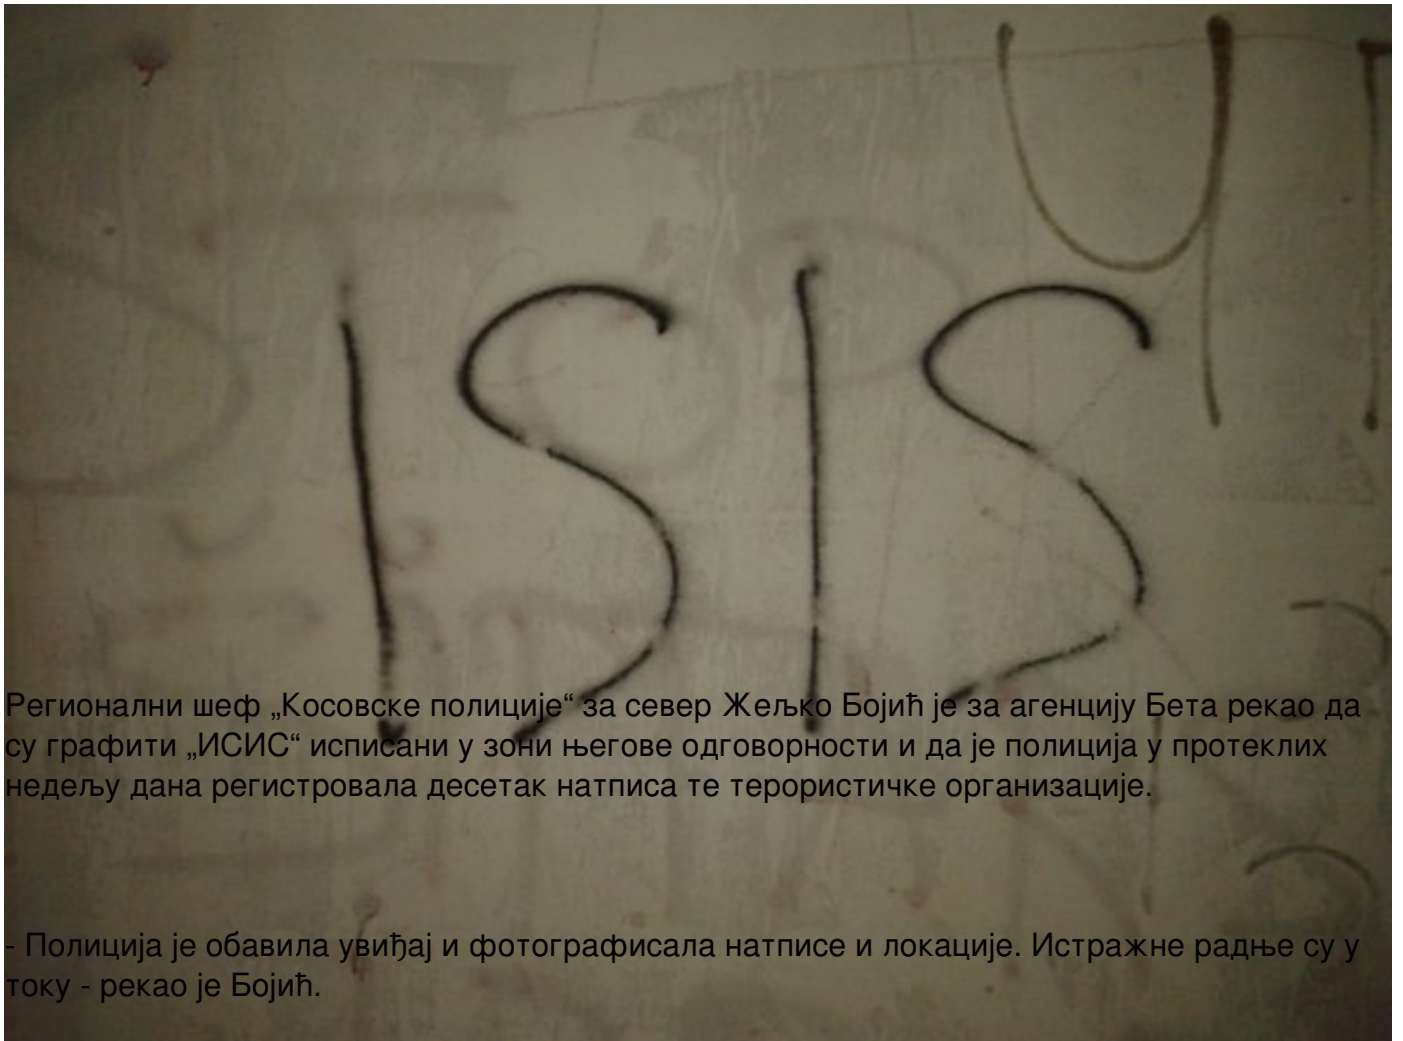

Графити Исламске државе (ИСИС) исписани су на кућама Срба у етнички мешовитим насељима у северном делу Косовске Митровице, потврђено је данас агенцији Бета у „косовској полицији“.

Регионални шеф „Косовске полиције“ за север Жељко Бојић је за агенцију Бета рекао да су графити „ИСИС“ исписани у зони његове одговорности и да је полиција у протеклих недељу дана регистровала десетак натписа те терористичке организације.

- Полиција је обавила увиђај и фотографисала натписе и локације. Истражне радње су у току - рекао је Бојић.

Према Бојићевим речима, безбедносна ситуација у зони одговорности севера Косова је под контролом.

- Мере безбедности су предузете, повећан је број мобилних и пешачких патрола. У етнички мешовитим насељима Бошњачка махала, Три солитера и Микронасеље укључена је и специјална јединица, која обавља контролу саобраћаја, возила и пролазника - рекао је он.