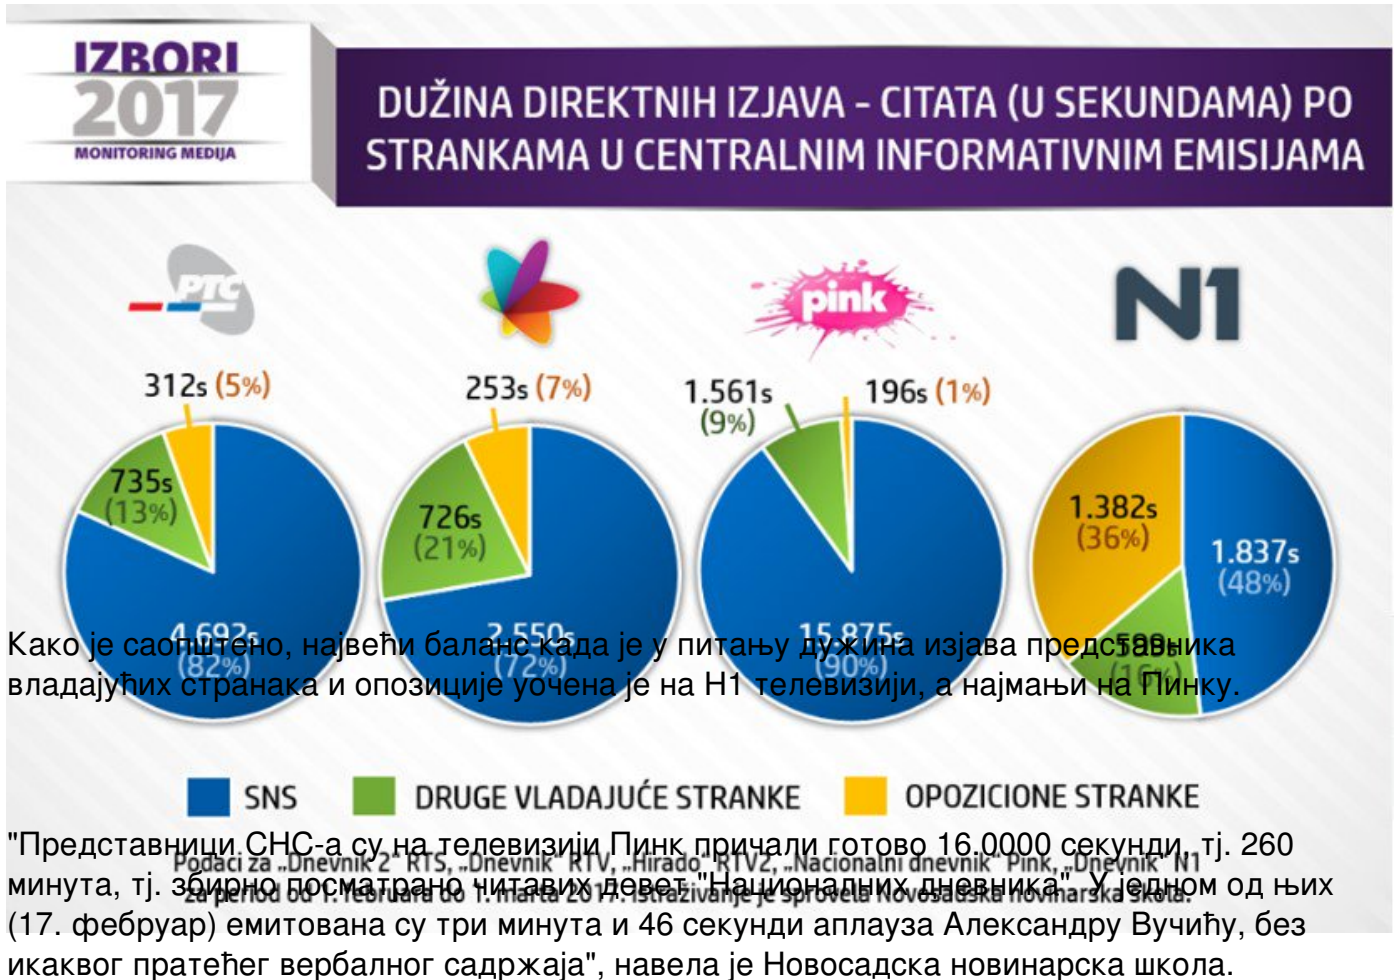

Новосадска новинарска школа је, током протеклих месец дана, свакодневно пратила централне информативне емисије РТС-а, РТВ-а, Пинка и ТВ Н1.

(Н1)