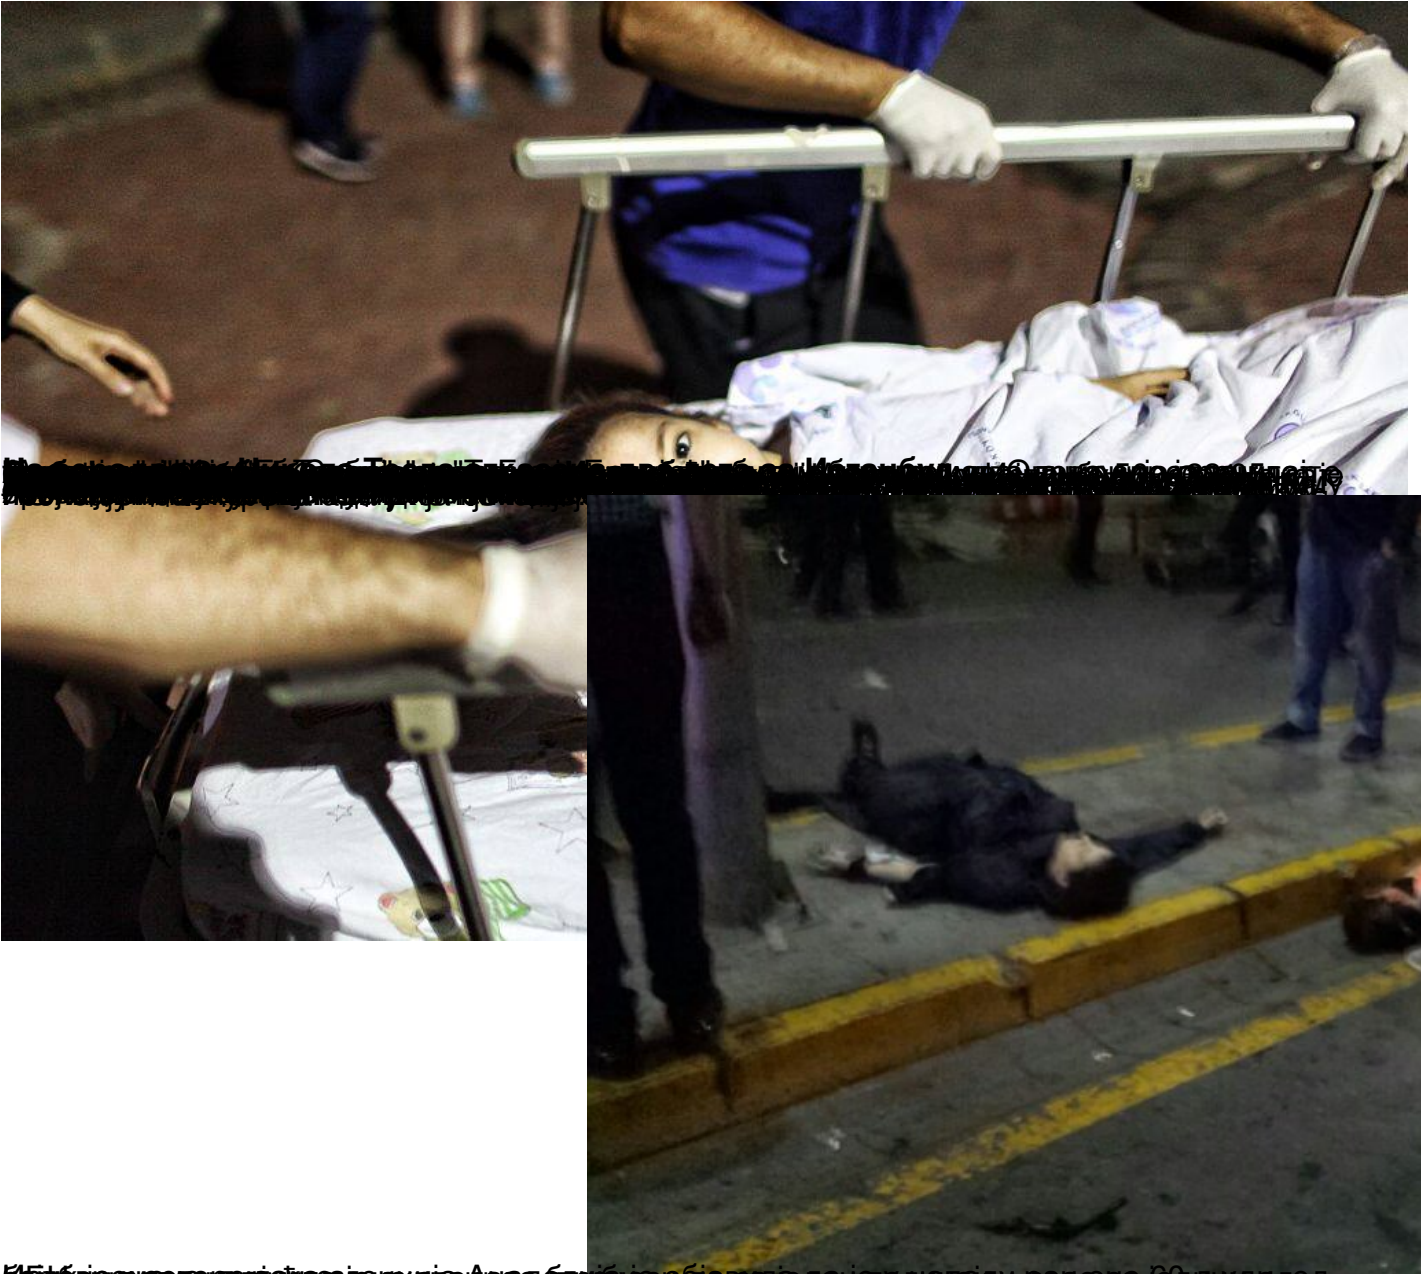

Београдски портал "Блиц" је на основу информација из Анкаре објавио да је у нападу рањено још 239 људи дод