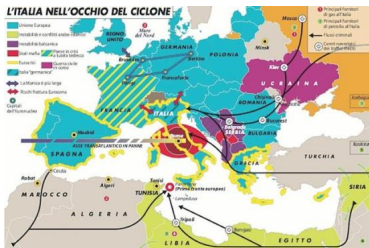

Подгорица -- Геополитички магазин "Лимес" означио је Црну Гору и Косово као мафијашке државе на мапи кризних жаришта у окружењу Италије, пишу подгоричке Вијести.

На мапи која илуструје текст "Италија у срцу олује" једино су Црна Гора и Косово обележене као мафијашке државе, док су Србија, Македонија, Албанија и Босна и Херцеговина означене као "нестабилне".

На питање "Вијести" о подацима који су кориштени за израду мапе, из редакције "Лимеса" одговорили су да је она базирана на подацима из различитих извора.

"Међу њима су и подаци италијанских институција о илегалној трговини ка Италији (шверц оружја и дроге), у којима су, између осталог, балкански регион, а посебно Косово и Црна Гора, означени као важна чворишта", тврде у редакцији италијанског магазина.

На мапи су означени и криминални токови, од којих један из Турске и Грчке прелази преко Косова и Црне Горе и завршава се на северу Италије, док је Београд означен као неуралгична тачка трафикинга који почиње из Москве и Украјине.

Тада су уз Црну Гору као „мафијашке државе“ означене и Бугарска, Украјина, Гвинеја Бисао, Мјанмар и Венецуела.

У анализи америчког часописа тада је оцењено да су се у целом свету криминалци увукли у владе до незапамћених нивоа, те да се дешавају ситуације у којима "уместо да разбијају криминалне групе, владе преузимају њихове послове".